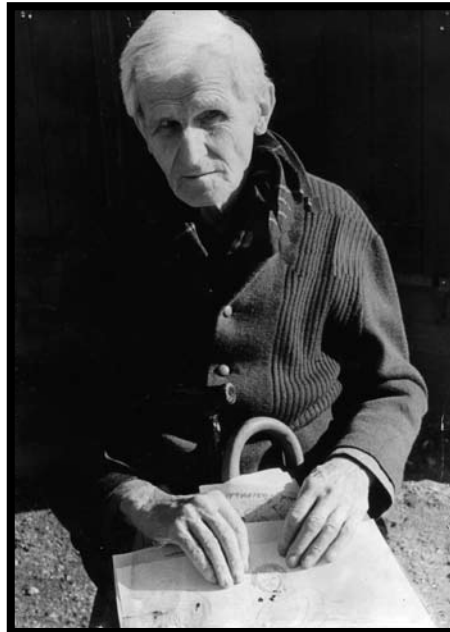

Ursula Grüß

MEIN VATER ALBERT WIGAND

C. Newman

OSWALD NEWMAN & OTHERS

Ursula Grüß MEIN VATER ALBERT WIGAND

C. Newman OSWALD NEWMAN & OTHERS

Albert Wigand (1890 - 1978)

Oswald Newman (1921 - 2009)

- S. 6 Ursula Größ Mein Vater Albert Wigand**
S. 26 C. Newman Oswald Newman & Others
S. 30 Eve Marshall, Dear Christiane

Bildangaben:

Umschlag, Titel

Oswald Newman, The Conversation, Ende 40er Jahre, 20,5 cm x 15,2 cm, Öl auf Leinwand

Albert Wigand, Stilleben mit Tasse, nach 1968, 21 cm x 29,5 cm, Aquarell auf Papier

Umschlag, Rückseite

Oswald Newman, Modells Resting, 90er Jahre, 61 cm x 57 cm, Öl auf Holz

- S. 4 Albert Wigand, Zeichnung, nach 1968, 29,5 cm x 21 cm, Aquarell auf Papier**
S. 5 Albert Wigand, "Meinem lieben Pezer, Dösen 71", 33 cm x 27 cm, Öl auf Sperrhol
S. 25 Albert Wigand, Zeichnung, nach 1968, 29,5 cm x 21 cm, Aquarell auf Papier
S. 28 Oswald Newman, The Catsmeatman, 90er Jahre, 50 cm x 40 cm, Öl auf Holz
S. 29 Oswald Newman, Street Scene Dulwich Village, 1948, cm x cm, Öl auf Leinwand