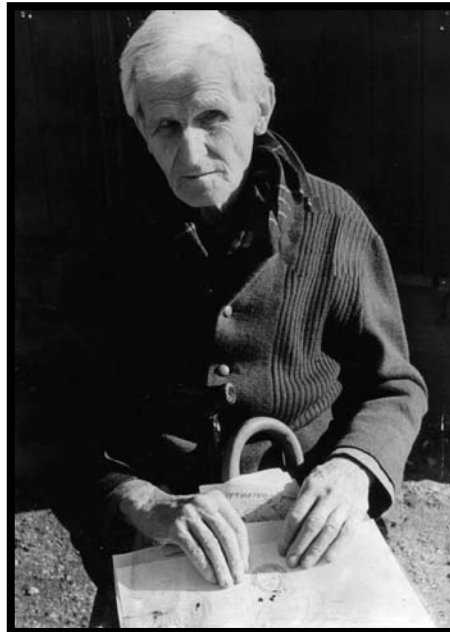

**Ursula Grüß**

**MEIN VATER ALBERT WIGAND**

**C. Newman**

**OSWALD NEWMAN & OTHERS**

**Ursula Grüß MEIN VATER ALBERT WIGAND**

**C. Newman OSWALD NEWMAN & OTHERS**

Albert Wigand (1890 - 1978)

Oswald Newman (1921 - 2009)

- S. 6 Ursula Größ Mein Vater Albert Wigand**  
**S. 26 C. Newman Oswald Newman & Others**  
**S. 30 Eve Marshall, Dear Christiane**

**Bildangaben:**

**Umschlag, Titel**

**Oswald Newman, The Conversation, Ende 40er Jahre, 20,5 cm x 15,2 cm, Öl auf Leinwand**

**Albert Wigand, Stilleben mit Tasse, nach 1968, 21 cm x 29,5 cm, Aquarell auf Papier**

**Umschlag, Rückseite**

**Oswald Newman, Modells Resting, 90er Jahre, 61 cm x 57 cm, Öl auf Holz**

- S. 4 Albert Wigand, Zeichnung, nach 1968, 29,5 cm x 21 cm, Aquarell auf Papier**  
**S. 5 Albert Wigand, "Meinem lieben Pezer, Dösen 71", 33 cm x 27 cm, Öl auf Sperrhol**  
**S. 25 Albert Wigand, Zeichnung, nach 1968, 29,5 cm x 21 cm, Aquarell auf Papier**  
**S. 28 Oswald Newman, The Catsmeatman, 90er Jahre, 50 cm x 40 cm, Öl auf Holz**  
**S. 29 Oswald Newman, Street Scene Dulwich Village, 1948, cm x cm, Öl auf Leinwand**