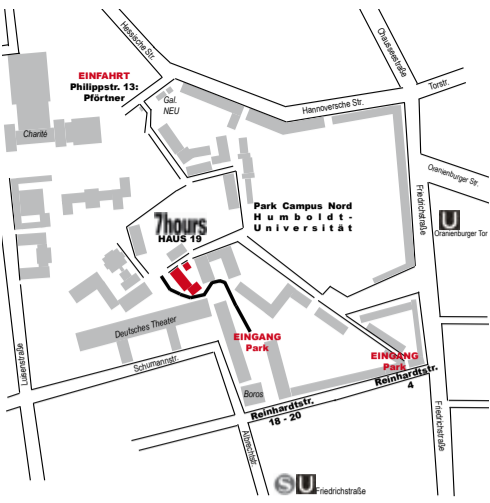

Christiane Größ

**7hours**  
HAUS 19  
Reinhardtstr. 18 - 20 und  
Reinhardtstr. 4  
Philipstr. 13  
Berlin

[www.7hours.com](http://www.7hours.com)

**7hours@bookcases.de**  
**Christiane Größ + 49**  
**(0)177 3051 761**  
**17.9. - 15.10.2010**  
**Sonderöffnungszeiten**  
**MI - SA 14 - 18 Uhr**  
29.4. - 31.10.2010  
Kernöffnungszeiten  
Do + Fr 14 - 18 Uhr  
Assistenz  
Heike Ruske  
Cord Rasch  
Abb.  
Zeichnung von Norbert Prangenberg  
2010

# Norbert Prangenberg Clay & History

**Eröffnung:**  
**Freitag, 17. September 2010**  
**ab 18 Uhr**

**Ausstellung:**  
**17.9. - 16.10. 2010**  
**Mi - Sa 14 - 18 Uhr**