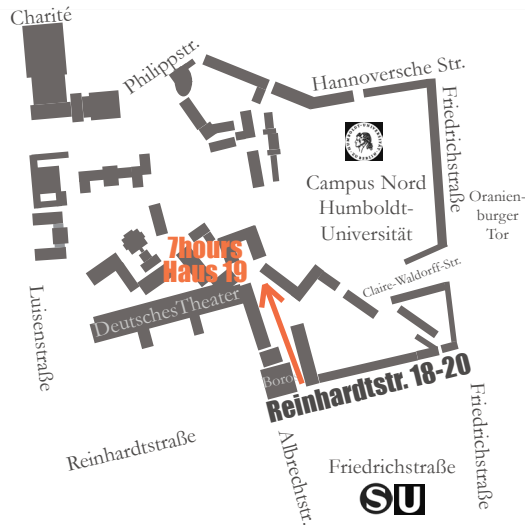

Friday, 12. November 2021, 19:30 h

LETTER FROM STRINDBERG I Explanation II AKHMATOVA & MATISSE III Beckett & The Men From The Ministry

AKHMATOVA & MATISSE

This evening is concerned with the juxtaposition of the work of a poet and a painter, Anna Akhmatova & Henri Matisse, and is an attempt to embrace it from the aspect of now, thus in a non-historical manner. A kind of contemporary exhibition-cum-performance of the dead by the living, not looking back and trying to place them, but concerned with how the phenomenon of their work is active now. This is not merely about 'them' but is rather a manifestation of the results of their lives. Both artists became phenomenally popular without in the slightest compromising their work.

**with Eugen Blume
Anastasia Begunova
Alla Caricina
Inna Köhler
Alexander Mindlin
Tata Tsereteli
and Chris Newman
Kerstin Lücker**

Dieser Abend stellt die Arbeit einer Dichterin und eines Malers, Anna Akhmatova & Henri Matisse nebeneinander, ein Versuch, eine Art zeitgenössischer „Exhibition-cum-performance“ der Toten von den Lebendigen zu schaffen: Es geht nicht um das Zurückschauen, sie geschichtlich in Aspekt zu setzen, sondern um das Phänomen ihrer Arbeit, das bis zum heutigen Tag aktiv ist. Es geht nicht um ein Porträt, sondern um eine Offenbarung der Ernte ihrer Leben. Die Popularität von beiden wurde sehr groß, ohne dass sie ihr Werk je im Geringsten kompromittiert haben.

2022: BECKETT & THE MEN FROM THE MINISTRY

www.7hours.eu

www.7hours.com

7hours Haus 19 EINGANG Campus Nord HUB

zwischen Reinhardtstr. 18 und 20 (re. neben Boros) D-10117 Berlin

(KEINE POSTADRESSE)

Reserv.

+49 (0)30 3435 9664

STIFTUNGKUNSTFONDS

NeuStart Kultur

Einlaß am Abend nach 26 Regel.

Christiane Grüß, Kaiser-Friedrich-Str. 27, D-10585 Berlin
Falls Adressat verzogen, bitte zurück an Absender.
